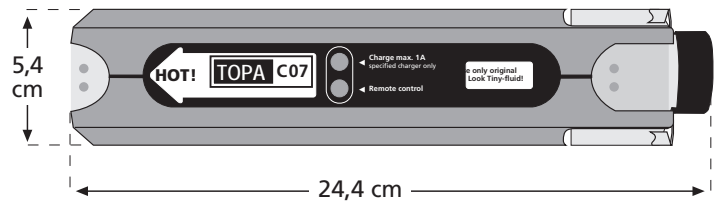

Technische Daten

Funktionsprinzip	Verdampfer-Nebelmaschine
Heizleistung	70 Watt
Versorgungsspannung	12 V über Akku
Aufheizzeit	0,5 sec.
Fassungsvermögen Fluidbehälter	50 ml
Fluidverbrauch	2,3 ml/Min. bei Dauernebel
Dauernebel mit internem Akku	10 min
Ansteuerung	Taster im Gehäusedeckel Funkfernsteuerung (Option) DMX 512 (Option) Timer (Option)
Steuerung/ Temperatur-Regelung	per Microprozessor
Maße (L x B x H)	24,4 x 5,2 x 5,4 cm
Gewicht incl. Akku	ca. 650 g

Maße

Vorteile

- Kleine Abmessungen, geringes Gewicht
- Akku wird nur belastet, wenn der Nebelvorgang ausgelöst wird – dadurch lange Betriebsbereitschaft der Maschine
- Aufheizzeit weniger als 1 Sekunde
- Kontinuierlicher, gleichmäßiger Ausstoß
- Minimaler Fluidverbrauch
- Dauernebel möglich
- Einfache Bedienung
- Auslösung per Taster im Gehäuse und optional per Funkfernsteuerung, DMX-Konverter oder Timer
- Einfaches Wechseln des Verdampfers bei Bedarf
- Herstellung und Service in Deutschland

Lieferumfang

- **TOPA C07** mit integriertem Akku und Fluidtank
- Ladegerät
- 250 ml Fluid
- Koffer

Zubehör

- Funkfernbedienung
- Schlauchblende
- Y-Splitter
- Silikonschlauch ø 15 mm
- DMX-Konverter
- Timer

Service

Durch die enge Zusammenarbeit mit dem Hersteller ist TOPA in der Lage, schnellen und problemlosen Service und eine gleichbleibend hohe Qualität der Geräte zu bieten.